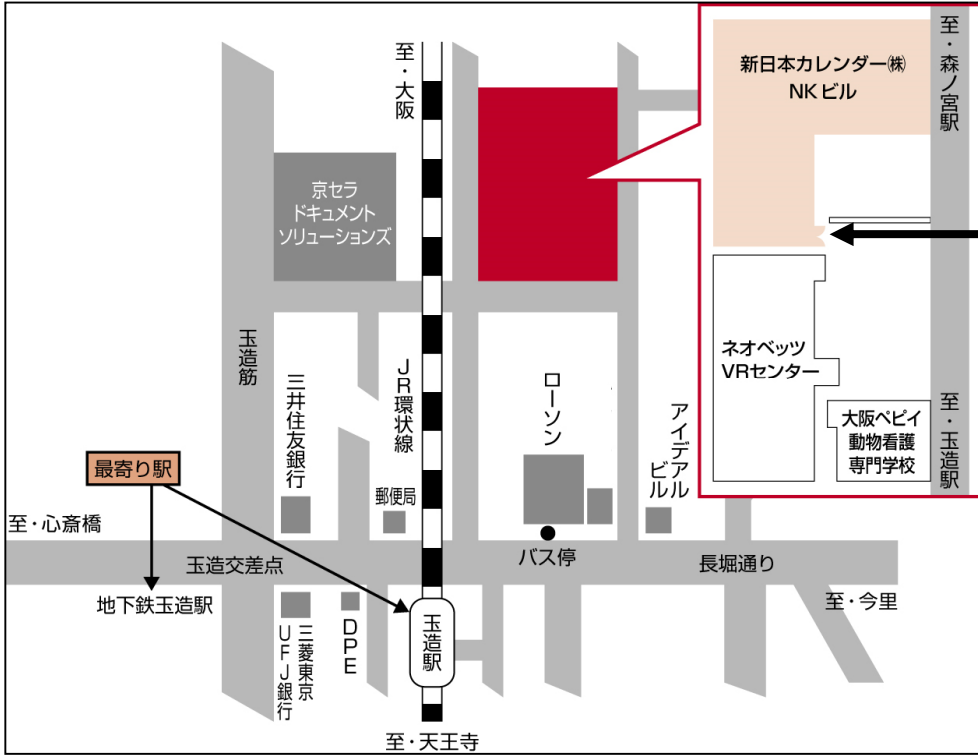

【最寄り駅からの案内図】

●JR 大阪環状線玉造駅／地下鉄 長堀鶴見緑地線玉造駅 徒歩約5分

※こちらの入口を
入って正面の階段にて2階
まで上がってください。

【セミナー当日の緊急連絡先】 事務局 [06-6971-1171](tel:06-6971-1171)

(※当日の遅刻等のご連絡もこちらへお願いします。)