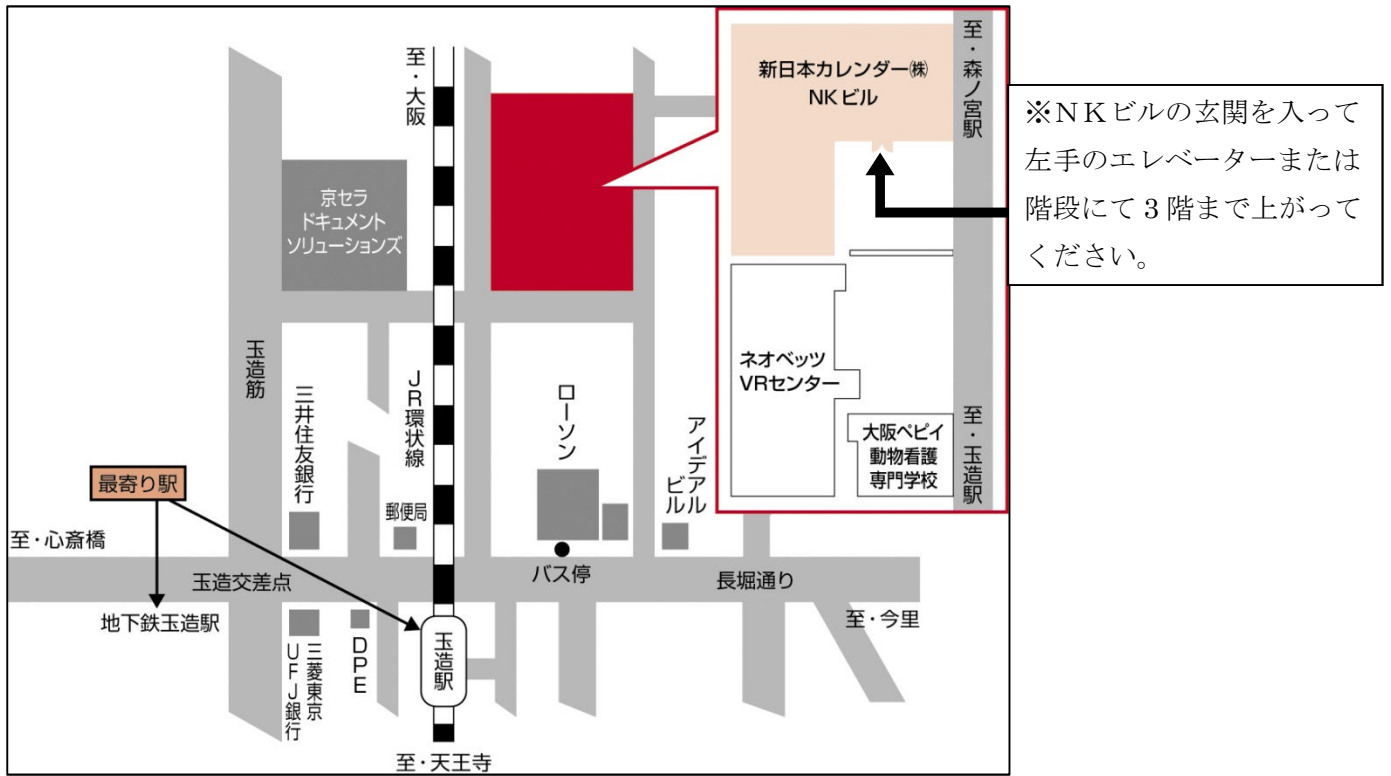

【最寄り駅からの案内図】

●JR 大阪環状線玉造駅／地下鉄 長堀鶴見緑地線玉造駅 徒歩約 5 分

●セミナー当日のご連絡は、株式会社ペイ（06-6971-1171）までお願いいたします。