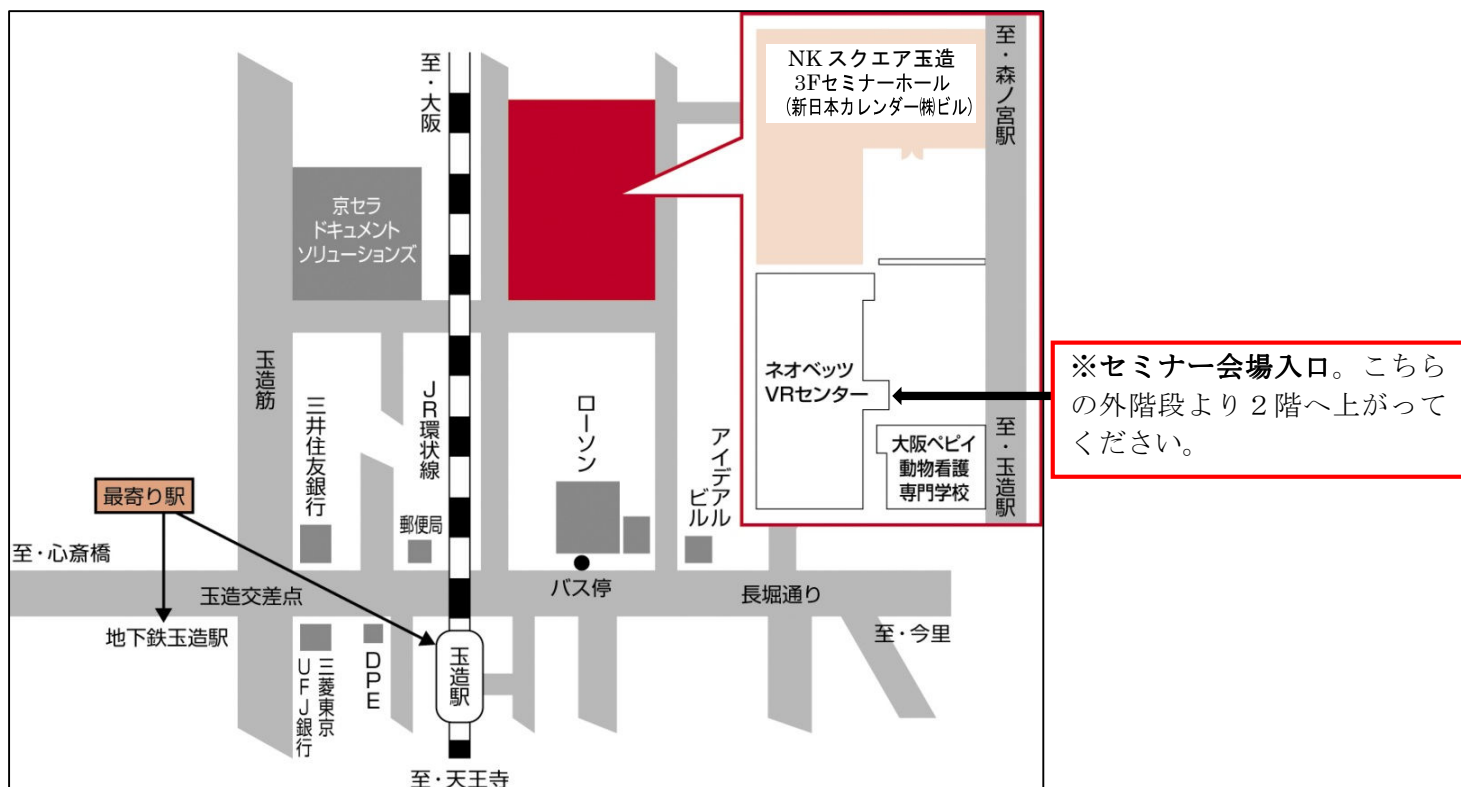

☆多くの皆様よりお申込みいただきましたので、セミナー会場を「大阪ペピイ動物看護専門学校 2F セミナーホール」に変更させていただきます。どうぞよろしくお願いたします。

【最寄り駅からの案内図】

●JR 大阪環状線玉造駅／地下鉄 長堀鶴見緑地線玉造駅 徒歩約5分

●セミナー当日のご連絡は、株式会社ペピイ（06-6971-1171）までお願いいたします。